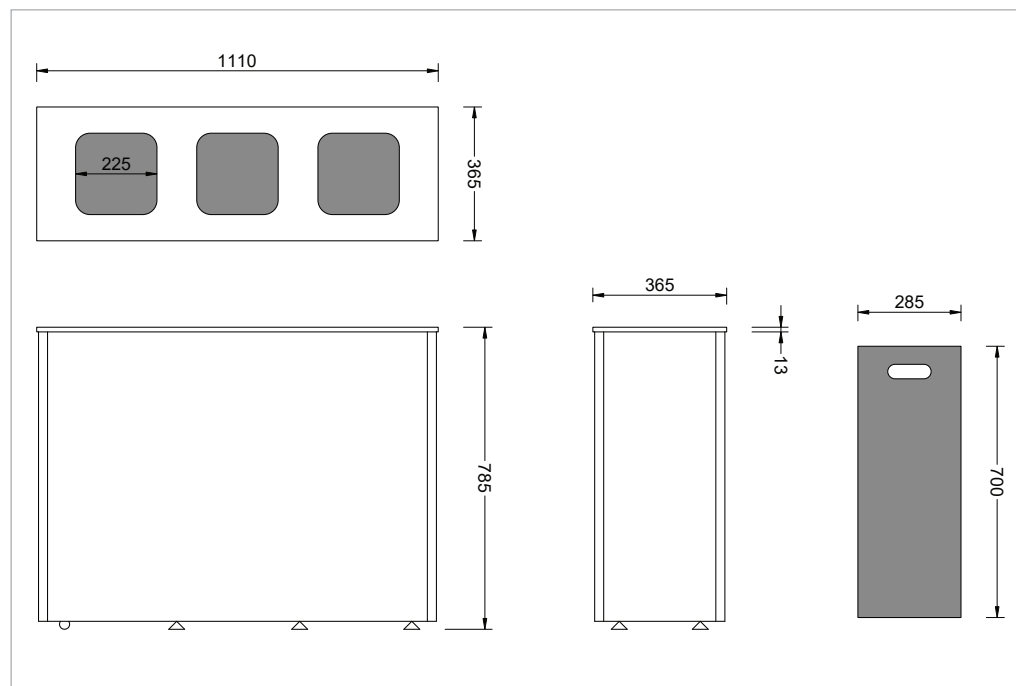

■ Kleuren

Panelen: kleuren naar keuze (volgens de Afkor-kleurenkaart)
Hoekverbinderprofielen: zwart
Afvالبakdeksel: zwart
Optie: fotoprint op voorpaneel