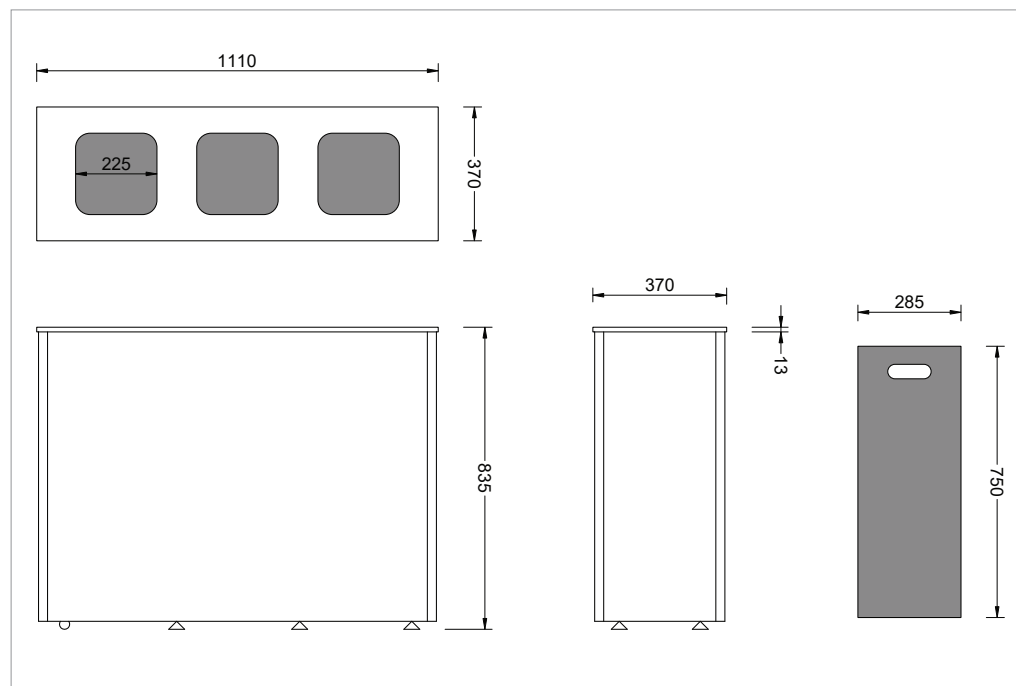

■ Coloris

Panneaux : coloris au choix (suivant le nuancier Afkor)
Profils de joint d'angle : noir
Couvercle de poubelle : noir
Option : impression numérique sur le panneau frontal