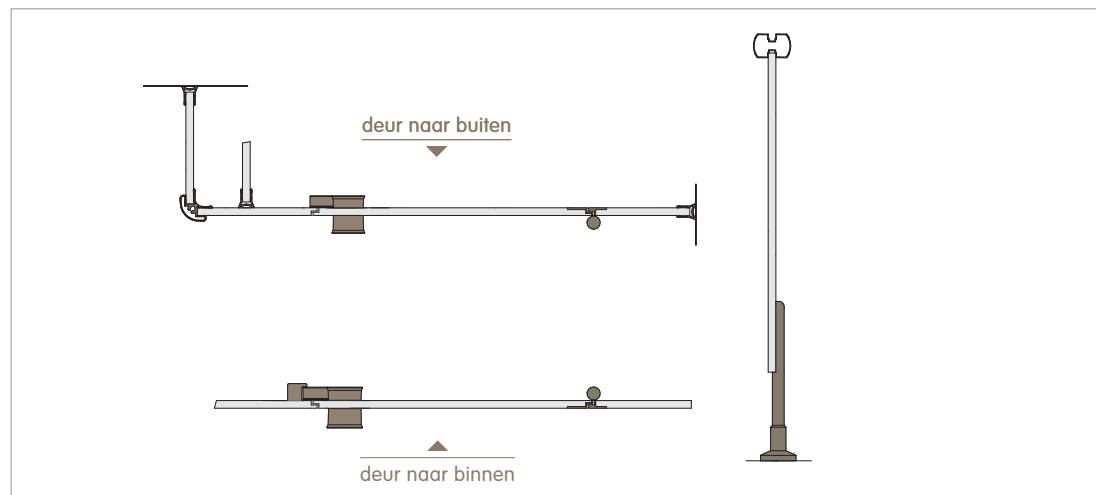

Aluminium zelfsluitend scharnier, incl. soft close

Aluminium vrij/bezet slot met deurknop : wit / zwart / alu naturel

Aluminium pootjes met RVS stelvoet en kunststofrozet

Bijhorende urinoirschotten

■ Kleuren

- Panelen volgens onze kleurenkaart verkrijgbaar in 16 standaardkleuren. Andere kleuren mogelijk tegen meerprijs.
- Aluminium profielen en deurbeslag verkrijgbaar in 3 kleuren (alu naturel geanodiseerd, mat wit of mat zwart)