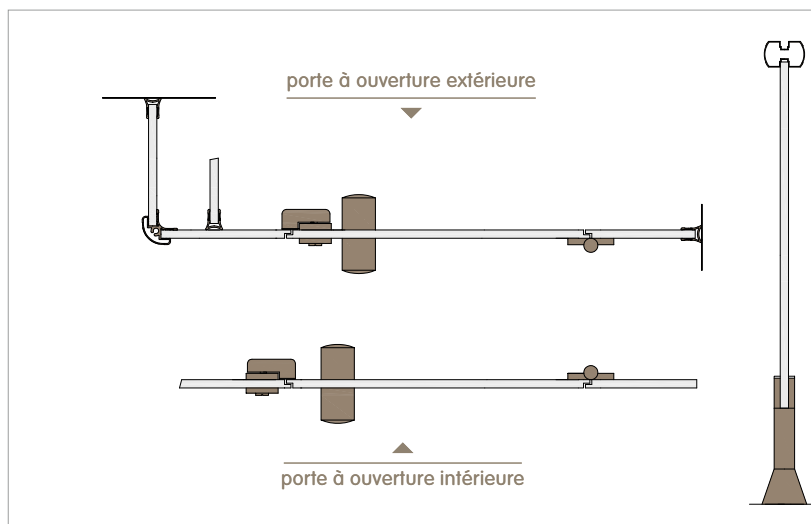

Paumelle hélicoïdale en nylon avec système d'amortissement Intégré.

Bouton de porte fixe et verrou en nylon

Pied vérin en nylon

■ Coloris suivant nuancier AFKOR

▶ Panneaux : 15 coloris au choix.

Autres teintes moyennant supplément.

▶ Garnitures de portes, pieds vérins et profilés en aluminium : 5 coloris au choix

▶ Bouton de porte et verrou en aluminium: blanc mat, noir mat, alu anodisé naturel