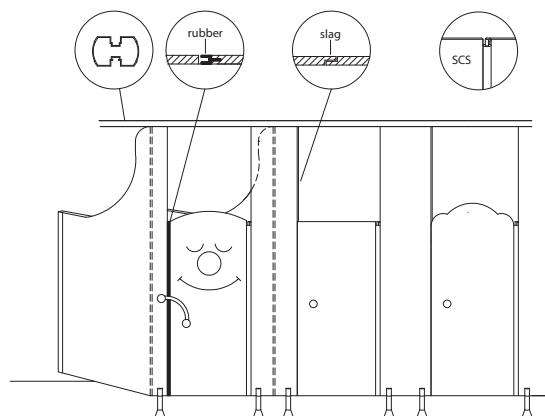

AFKOR®

Type 13.b/bl

Technische kenmerken ▶

Sanitaire cabines
kleutercabines

■ Afmetingen

Ieder project wordt op maat gemaakt.

Type 13.b: De hoogte van de voor- tussen- en zijwand is standaard 2020 mm, 150 mm poothoogte inbegrepen. Deurtjes 1400 mm, (1250mm + 150mm poothoogte). De tussenwanden hebben een gebogen uitsnijding zodat toezicht mogelijk blijft.

Type 13.bl: De hoogte van de voor, tussen- en zijwanden is 1350 mm (1200 + 150 mm).

■ Wanden

Massieve, decoratieve en zelfdragende kunststofplaten, vervaardigd op basis van thermohardende kunststofharsen, homogeen versterkt met cellulosevezels en dubbelzijdig afgewerkt met een decoratief melamine oppervlak. De zichtbare randen zijn gebroken. Het plaatmateriaal is absoluut waterbestendig, bezit een hoge stootvastheid en is onderhoudsvriendelijk. Dikte van de platen: 13 mm.

■ Deuren

Deuren in dezelfde kunststofplaat: dikte 13mm en alle randen gebroken. De deuren liggen in hetzelfde vlak als de voorwand en zijn aan één zijde voorzien van een rubberen vingerveilig profiel.

Standaard deurbreedte: 570 mm

Optie: ingefreesde tekening op deurtje

■ Profielen

Geëxtudeerde aluminium profielen, nadien gemoffeld met polyester poederlak. De diverse afmetingen zijn:

- Voor de stabilisator boven de voorwand en zijwand: 64 x 40 mm
- Voor de U-profielen voor muur- en wandbevestiging: 32 x 26 mm
- Speciaal afgerond hoekprofiel voor vrijstaande cabines

■ Pootjes

Stabiele in hoogte verstelbare nylonpootjes Ø 34 mm met kegelvormige afdekrozet. Onzichtbare bevestiging en afgewerkt met een clipsend geanodiseerd alu-afdekplaatje.

Variante: aluminium of rvs pootjes (verplicht bij Type 13.bl)

■ Beslag