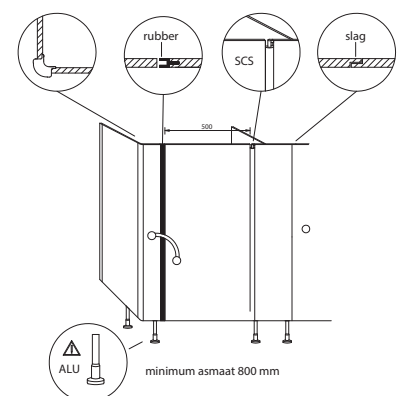

Type 13.bl

Afkor n.v.

Torkonjestraat 21E
B-8510 Kortrijk-Marke
België

T +32 (0)56 25 86 56
T +32 (0)16 69 92 36

info@afkor.be
www.afkor.be

Onder voorbehoud van technische wijzigingen.