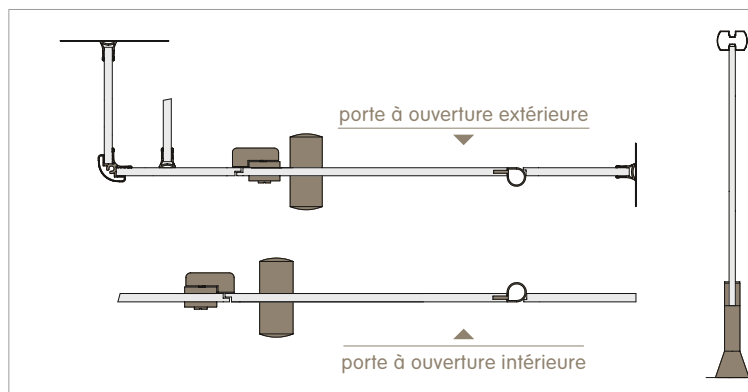

■ Coloris

Panneaux : 12 coloris au choix (voir notre carte de coloris).

Autres coloris disponibles moyennant un supplément.

Garnitures de porte et profilés en aluminium : 4 coloris au choix (voir notre carte de coloris).