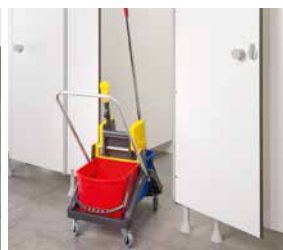

Position ouverte à partir de 160°