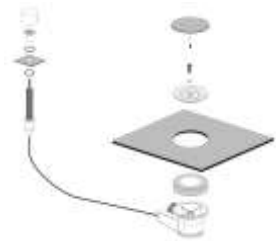

Afvoer babybad

Afvoersysteem voor babybad.

3.04.046

Afkor N.V.

Torkonjestraat 21E
8510 Kortrijk - Marke
België

T +32 (0)56 25 86 56
T +32 (0)16 69 92 36

info@afkor.be
www.afkor.be